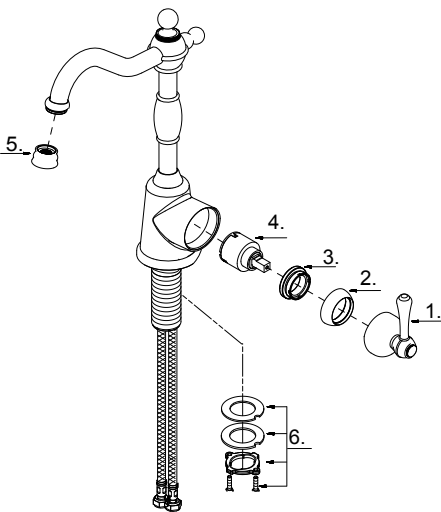

D150557

⊙ Please see www.gerberonline.com or current price list for available finishes. Finish is defined by additional suffix.

Veillez consulter le site Web www.gerberonline.com ou la liste actuelle de prix pour connaître les finis offerts. Le fini est déterminé par le suffixe supplémentaire.

Por favor visite www.gerberonline.com o la lista actual de precios para ver los acabados disponibles. Los acabados se diferencian mediante un sufijo adicional.

Replacement parts, call : / Les pièces de rechange, appelez : / Partes de reemplazo, llame : US 1-888-328-2383 / CA 1-800-487-8372

US www.gerberonline.com or CA www.gerberonline.ca

05/20