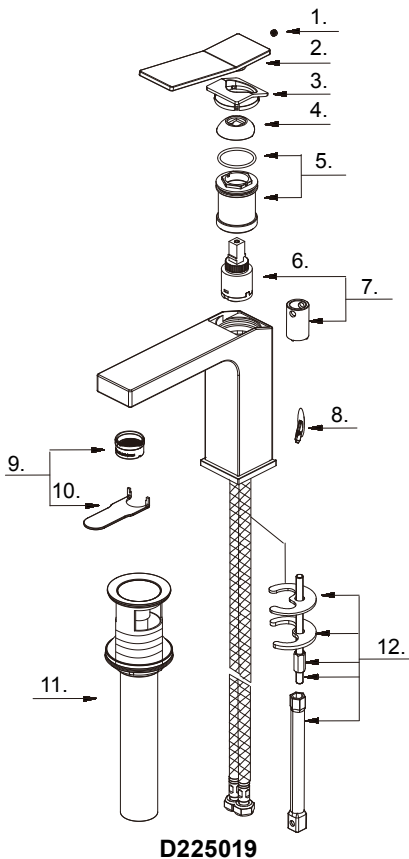

GERBER®

D225019 Avian®

Single Handle Lavatory Faucet Robinet de lavabo à simple poignée Grifo de lavabo de una manija

Part Name	Nom de la pièce	Nombre de Parte	Part # # de pièce # de Parte
1 Screw (M5 * 5mm L)	Vis	Tornillo	A008003
2 Metal Handle	Manette en métal	Manija metálicas	A079174
3 Base	Base	Base	A212020
4 Trim Ring	Capuchon de garniture	Tapa ornamental	A508037
5 Adjusting Ring	Bague de réglage	Anillo de ajuste	A603818W
6 Ceramic Disc Cartridge	Cartouche à disque en céramique	Cartucho de disco cerámico	DA507906N
7 Ceramic Disc Cartridge & Socket	Cartouche à disque en céramique et douille	Cartucho de disco cerámico y Llave	A613261N
8 Lift Rod Plug	Bouchon de tige de levage	Tapa de la barra de elevación	A028656
9 Aerator Kit 1.2gpm	Aérateur	Aireador	DA61308361N
10 Aerator Wrench	Clé pour brise-jet	Llave para aireador	A031024ZN
11 Touch Down Drain Assembly	Goulotte de vidange	Ensamblaje de desagüe	DA505918
12 Mounting Hardware Assembly	Assemblage du matériel de fixation	Ensamblaje de ferreteria de montaje	A603A33ZN