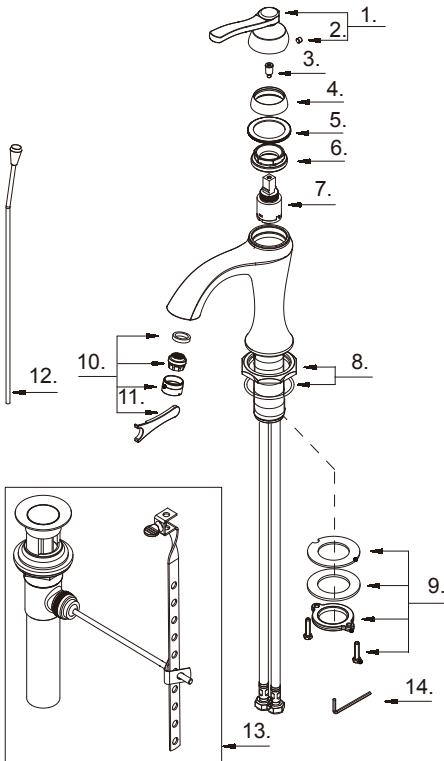

Single Handle Lavatory Faucet Robinet de lavabo à simple poignée Grifo de lavabo de una manija

Part Name	Nom de la pièce	Nombre de Parte	Part # # de pièce # de Parte
1⊙ Metal Handle	Poignée en métal	Manija de metal	A602834
2 Screw (M5 * 5mm L)	Vis	tornillo	A008003
3 Handle Adapter	Adaptateur de poignée	Adaptador de manija	A017956
4⊙ Trim Ring	Bague de garniture	Anillo de la moldura	A103121
5⊙ Handle Trim Ring	Bague de garniture de poignée	Manejar anillo de la moldura	A040305
6 Adjusting Ring	Bague de réglage	Anillo de ajuste	A104039
7 Ceramic Disc Cartridge	Cartouche à disque en céramique	Cartucho de disco cerámico	DA507906N
8 Spout Trim Ring	Bague de garniture de bec	Anillo de la moldura del surtidor	A607E03
9 Mounting Hardware	Assemblage du matériel de fixation	Ensamblaje de ferreteria de montaje	A663A52-S
10⊙ Aerator Kit 1.2gpm	Brise-jet et clé	Aireador y llave	A613073N-65
11⊙ Aerator Wrench	Clé d'aérateur	Llave de aireador	A031025
12⊙ Lift Rod	Tige de levage	Varilla de elevación	A025150
13⊙ Metal Pop-Up Drain Assembly	Vidange mécanique	desagüe con mecanismo levadizo	A505037
14 Hex Wrench (H2.5 * 19 mm L * 53)	Clé hexagonale	Llave hexagonal	A031000NI