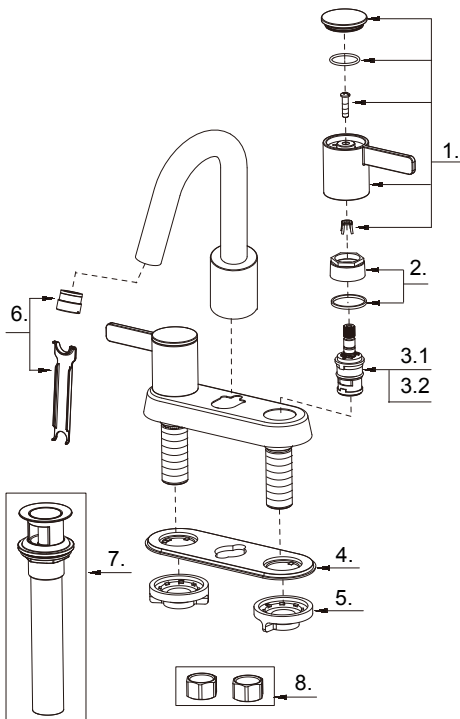

Two Handle Centerset Lavatory Faucet Robinet de lavabo à double poignée Grifo mezclador de lavabo de dos manijas

Part Name	Nom de la pièce	Nombre de Parte	Part # # de pièce # de Parte
1⊙ Metal Handle Assembly	Assemblage de poignée en métal	Asamblea mango de metal	A602197
2 Retainer Nut Assembly	Ensemble écrou de retenue	Asamblea de tuerca retenedora	A663629
3.1 Ceramic Disc Cartridge-Cold	Cartouche à disque en céramique - froide	Cartucho de disco de cerámica - frío	DA507072W
3.2 Ceramic Disc Cartridge-Hot	Cartouche en céramique à chaud	Cartucho de disco de cerámica caliente	DA507071W
4 Putty Plate	Plaque de mastic	Placa de masilla	A011084NF
5 Lock Nuts	Contre-écrou	Tuerca de seguridad	A504023
6⊙ Aerator&Wrench	Aérateur & Clé	Aireador y Llave	DA61309561N
7⊙ Touch Down Drain	Goulotte de vidange	Ensamblaje de desagüe	DA505918
8 Coupling Nuts (2PCS)	Accouplement de noix	Tuercas de acoplamiento	A504003