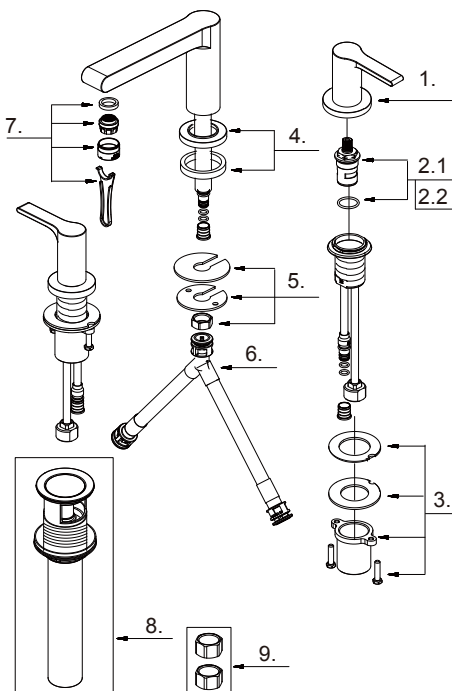

Two Handle Widespread Lavatory Faucet
Robinet de lavabo large de
Grifo de dos manijas para lavamanos con una separación de

Part Name	Nom de la pièce	Nombre de Parte	Part # # de pièce # de Parte
1 Metal Handle Assembly	Assemblage de manette en métal	Ensamblaje de manija metálicas	A602828
2.1 Ceramic Disc Cartridge-Cold	Cartouche à disque en céramique-froid	Cartucho de disco cerámicofrío	A603A10W
2.2 Ceramic Disc Cartridge-Hot	Cartouche à disque en céramique-chaud	Cartucho de disco cerámico caliente	A603A11W
3 Mounting Hardware Assembly	Assemblage du matériel de fixation-manette	Ensamblaje de ferreteria de montaje-manija	A603A09
4 Spout Trim Ring	Garniture circulaire de bec	Anillo ornamental del grifo	A617045
5 Mounting Hardware Assembly	Assemblage du matériel de fixation-bec	Ensamblaje de ferreteria de montaje-vertedor	A603233
6 Supply Hose	Tuyau d'alimentation d'eau	Tubo de suministro de agua	A135141N
7 Aerator 1.2 gpm	Brise-jet et clé	Aireador y llave	A613073N-65
8 Touch Down Drain	Goulotte de vidange	Ensamblaje de desagüe	A505219
9 Coupling Nuts(2 Pcs)	É crou de raccord (2 Pcs)	Tuerca de unión (2 Pcs)	A504003