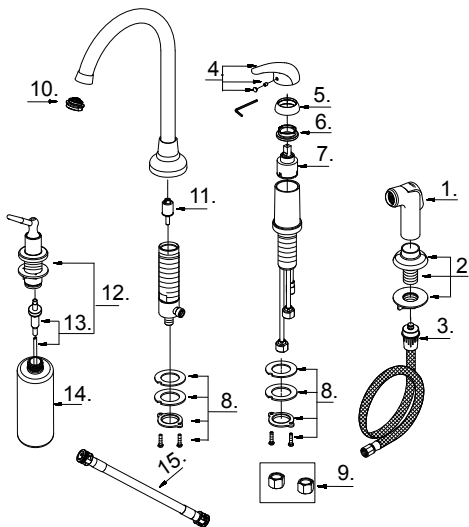

Single Handle High-Rise Kitchen Faucet with Spray Robinet de cuisine à bec haut et simple poignée avec douchette

Grifo de cocina alto de una manija con rociador

Part Name	Nom de la pièce	Nombre de Parte	Part # # de pièce # de Parte
1 [⊙] Spray Head	Tête de pulvérisation	Cabezal de pulverización	A503002N
2 [⊙] Spray Holder Assembly (3-15/16" L)	Assemblage du support de douchette (3- 15/16 po L)	- 15/16 po L) Ensamblaje de soporte del rociador (3- 15/16 pulg. L)	A504109
3 [⊙] Spray Hose	Tuyau d'alimentation	Manguera de suministro	A511000N
4 [⊙] Metal Handle Assembly	Assemblage de poignée en métal	Asamblea mango de metal	A602428
5 [⊙] Trim Cap	Capuchon de garniture	Tapa ornamental	A103116
6 Adjusting Ring	Bague de réglage	Anillo de ajuste	A104002
7 Ceramic Disc Cartridge	Cartouche à disque en céramique	Cartucho de disco cerámico	DA507348N
8 Mounting Hardware Assembly	Assemblage du matériel de fixation	Ensamblaje de ferreteria de montaje	A66D401
9 Coupling Nuts (2PCS)	Écrou d'accouplement	Tuerca de acoplamiento	A504003
10 [⊙] Aerator	Aérateur	Aireador	DA500210N
11 Spray Dvierter	Diffuseur de pulvérisation	pulverizar desviador	A501329N
12 [⊙] Soap Dispenser	Distributeur de savon	Dispensador de jabón	A605103
13 Soap Pump	Pompe à savon	Bomba de jabón	A210212
14 Soap Bottle	Bouteille de savon	Botella de jabón	A116000
15 Supply Hose	Tuyau d'arrosage	la manguera del rociador	DA135146N