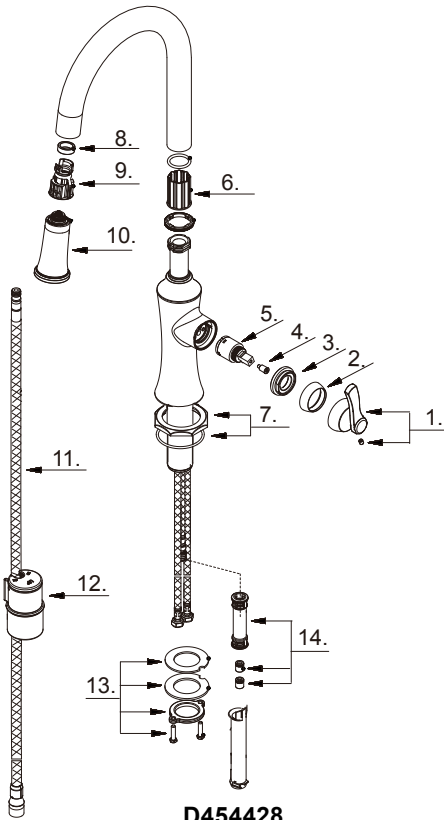

Single Handle Pull-Down Kitchen Faucet
Robinet de cuisine à une manette avec douchette rétractable
Grifo de cocina extraíble de una manija

Part Name	Nom de la pièce	Nombre de Parte	Part # # de pièce # de Parte
1 Metal Handle Assembly	Assemblage de manette en métal	Ensamblaje de manija metálicas	A602834
2 Trim Ring	Capuchon de garniture	Tapa ornamental	A103121
3 Adjusting Ring	Bague de réglage	Anillo de ajuste	A104332
4 Handle Adapter	Adaptateur de poignée	Adaptador de manija	A017956
5 Ceramic Disc Cartridge	Cartouche à disque en céramique	Cartucho de disco cerámico	DA507906N
6 Pattern Clip	Clip de motif	Clip de patrón	A012364GR
7 Body Trim Ring	Bague de garniture de corps	Anillo de ajuste del cuerpo	A607E05
8 Magnet	Aimant	Imán	A294014NI
9 Hose Guide	Guide de tuyau	Guía de manguera	A032163GR
10 Pull-Down Spray Head 1.75gpm	Tête de douchette	Cabeza del rociador	A568023N
11 Supply Hose	Tuyau d'alimentation	Manguera de suministro	A514018NGR
12 Weight	Poids	Pesas	A504742GR
13 Mounting Hardware Assembly	Assemblage du matériel de fixation	Ensamblaje de ferreteria de montaje	A663A52-S
14 Hose Adapter	Adaptateur de tuyau	Adaptador de manguera	A663123N

D454428

⦿ Please see danze.com or current price list for available finishes. Finish is defined by additional suffix.
Veillez consulter le site Web danze.com ou la liste actuelle de prix pour connaître les finis offerts. Le fini est déterminé par le suffixe supplémentaire.
Por favor visite danze.com o la lista actual de precios para ver los acabados disponibles. Los acabados se diferencian mediante un sufijo adicional.