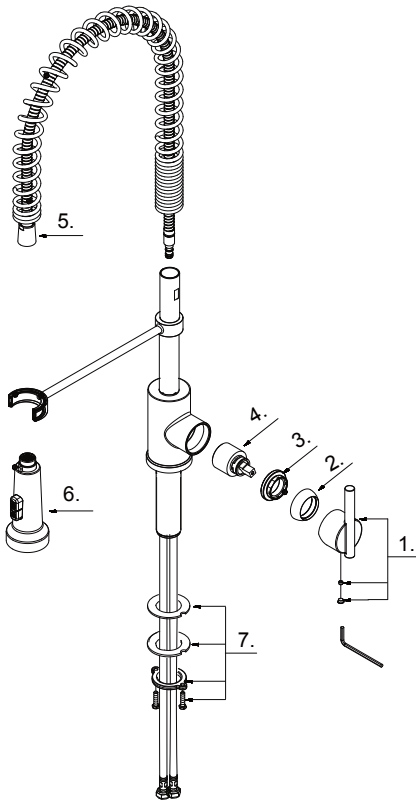

D455258

⊙ Please see www.gerberonline.com or current price list for available finishes. Finish is defined by additional suffix.

Veillez consulter le site Web www.gerberonline.com ou la liste actuelle de prix pour connaître les finis offerts. Le fini est déterminé par le suffixe supplémentaire.

Por favor visite www.gerberonline.com o la lista actual de precios para ver los acabados disponibles. Los acabados se diferencian mediante un sufijo adicional.