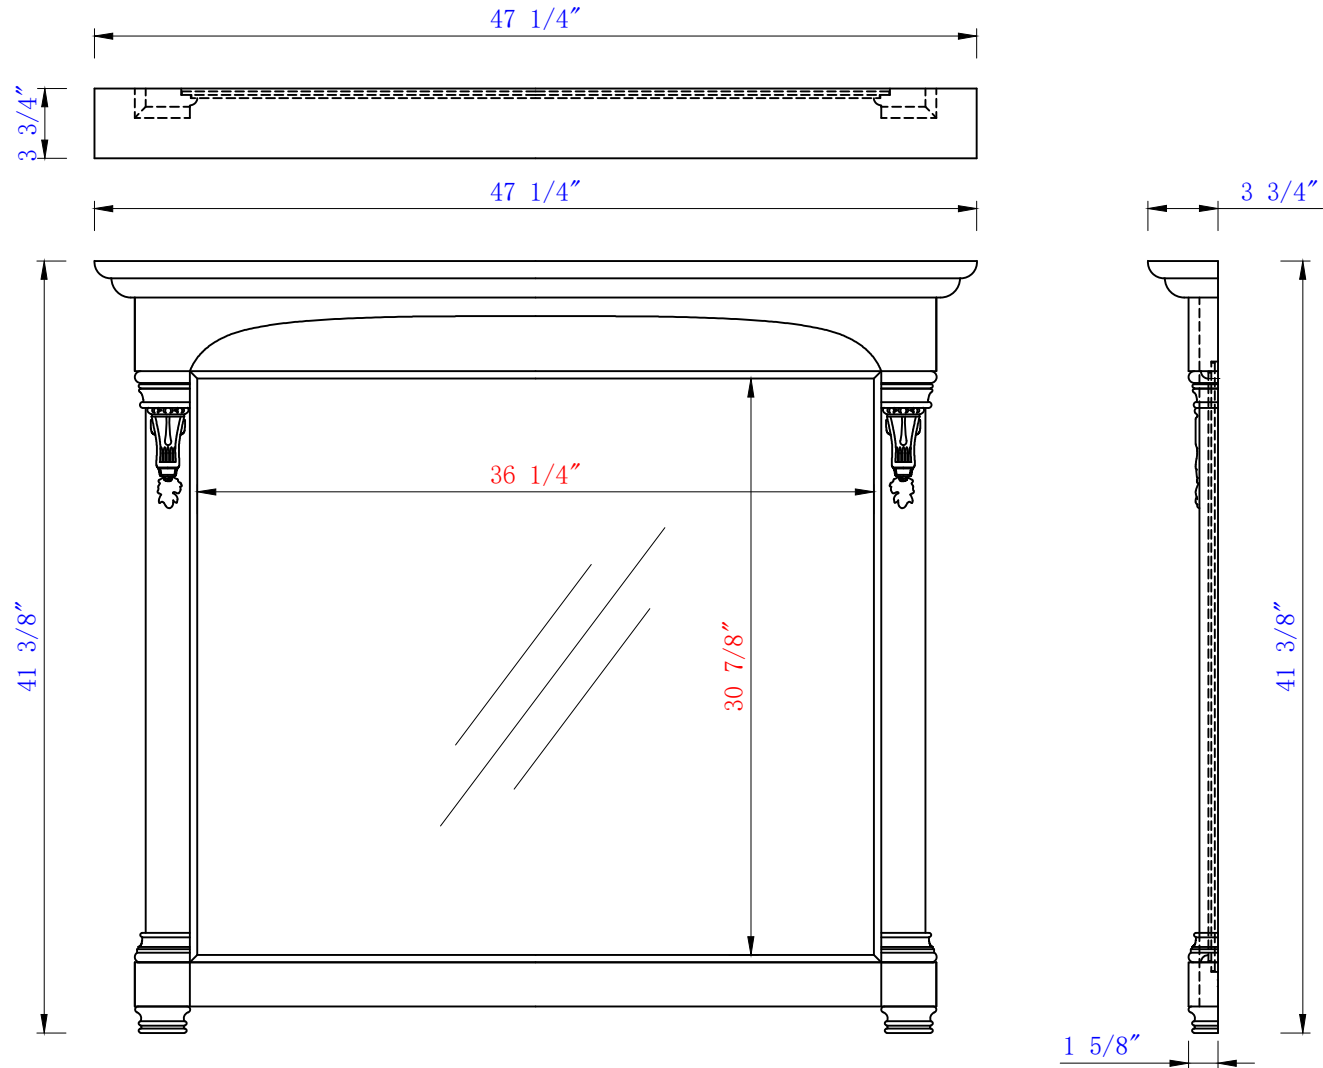

47.25"

Item Number:
147-114-5435
147-114-5465
147-114-5475
147-114-5485
147-M47-BW

JAMES MARTIN

VANITIES™

Brookfield 47 1/4" Mirror
Diagrams with Dimensions
page 01 of 01

1200mm

Item Number:
147-114-5435
147-114-5465
147-114-5475
147-114-5485
147-M47-BW

JAMES MARTIN

VANITIES™

Brookfield 1200mm Mirror
Diagrams with Dimensions
page 01 of 01