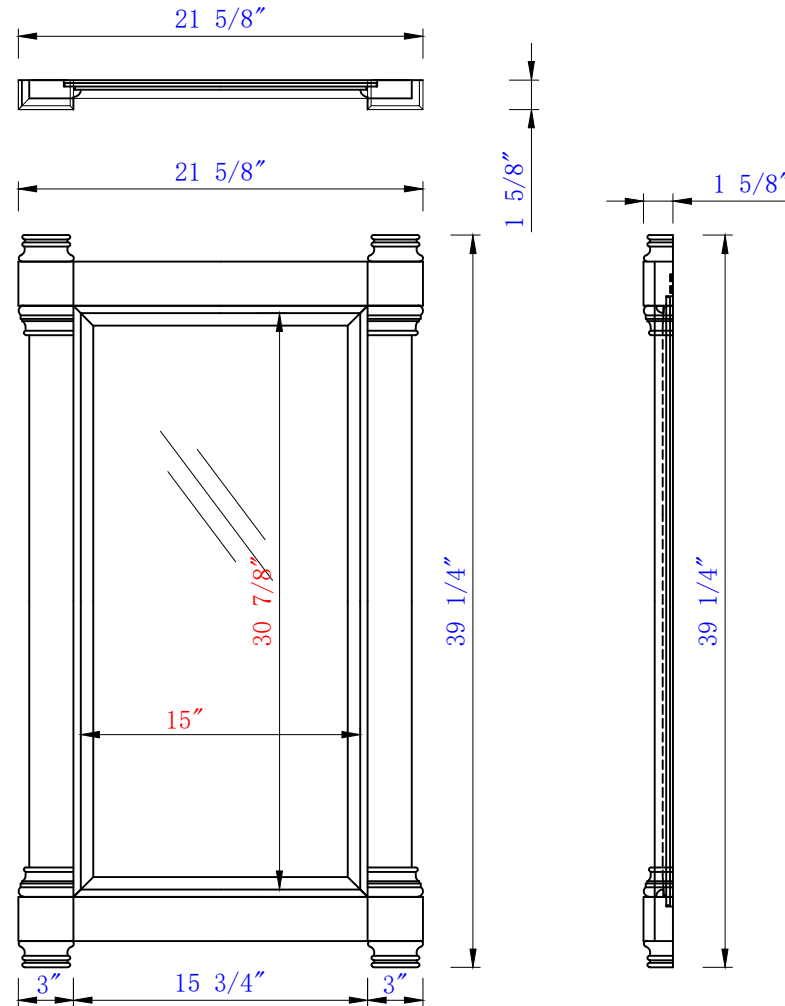

22"

Item Number:
650-M22-BKO
650-M22-BNM
650-M22-BW
650-M22-UGR
650-M22-VBL

JAMES MARTIN

VANITIES™

Brittany 22" Mirror
Diagrams with Dimensions
page 01 of 01

550mm

Item Number:
650-M22-BKO
650-M22-BNM
650-M22-BW
650-M22-UGR
650-M22-VBL

JAMES MARTIN

VANITIES™

Brittany 550mm Mirror
Diagrams with Dimensions
page 01 of 01